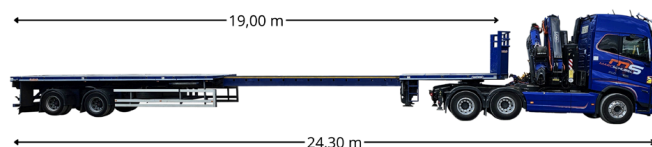

DIMENSIONS